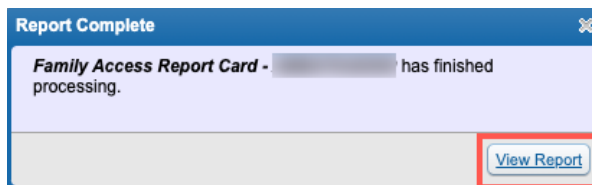

Pulse para abrir **21 PROGRESS REPORT (1, 2, 3, o 4)***

*Depende del trimestre para el que quiere ver el reporte de progreso.

Tendrá una breve espera mientras se genera el reporte

Description	Type	Created
21 PROGRESS REPORT 1	Report Card	Mon Oct 5, 2020 1:25pm

Una vez que se generó el reporte, seleccione **View Report** para abrirlo.