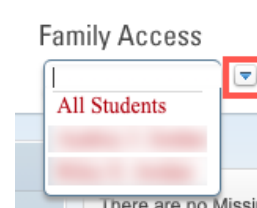

Skyward Family Access

Ver puntajes de Reporte de Progreso (Grados 2 a 12)

Lea las siguientes instrucciones para ver los puntajes de reporte de progreso para períodos de calificaciones pasadas. Los puntajes se capturan a mitad del período de nueve semanas de calificaciones. Los reportes de progreso no son boletas de notas.

Desde una computadora

Inicie sesión en su [cuenta de Skyward Family Access](#).

A la izquierda, seleccione **Report Cards and Transcripts**. (boletas de calificaciones y actas académicas)

En el menú desplegable de arriba **seleccione el nombre del estudiante** del que quiere ver el reporte de progreso.