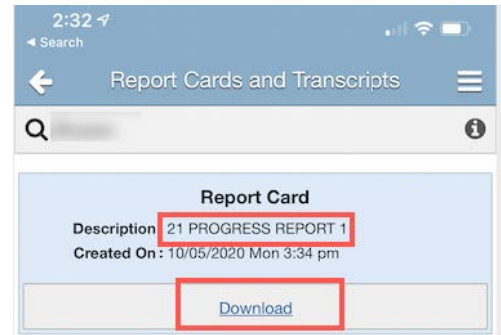

Desde un dispositivo móvil a través de la app Skyward

Inicie sesión y acceda al **menú**.

En el menú desplegable de arriba **seleccione el nombre del estudiante** del que quiere ver el reporte de progreso.

Seleccione **Report Cards and Transcripts**. (boletas de calificaciones y actas académicas)

Busque el reporte con la descripción **21 PROGRESS REPORT (1, 2, 3, or 4)***

*Depende del trimestre para el que quiere ver el reporte de progreso.

Seleccione **Download** para descargar.

Al ver el reporte, se mostrarán las calificaciones numéricas.

Mid Quarter Grades For Grade: PROGRESS 1 2020-21

Entity:	PR1
Acct I DC F	
Eng II Hnrs F	
Geometry F	
Chem I Hnrs F	
Pers Fin SEM	
Visual Art I F